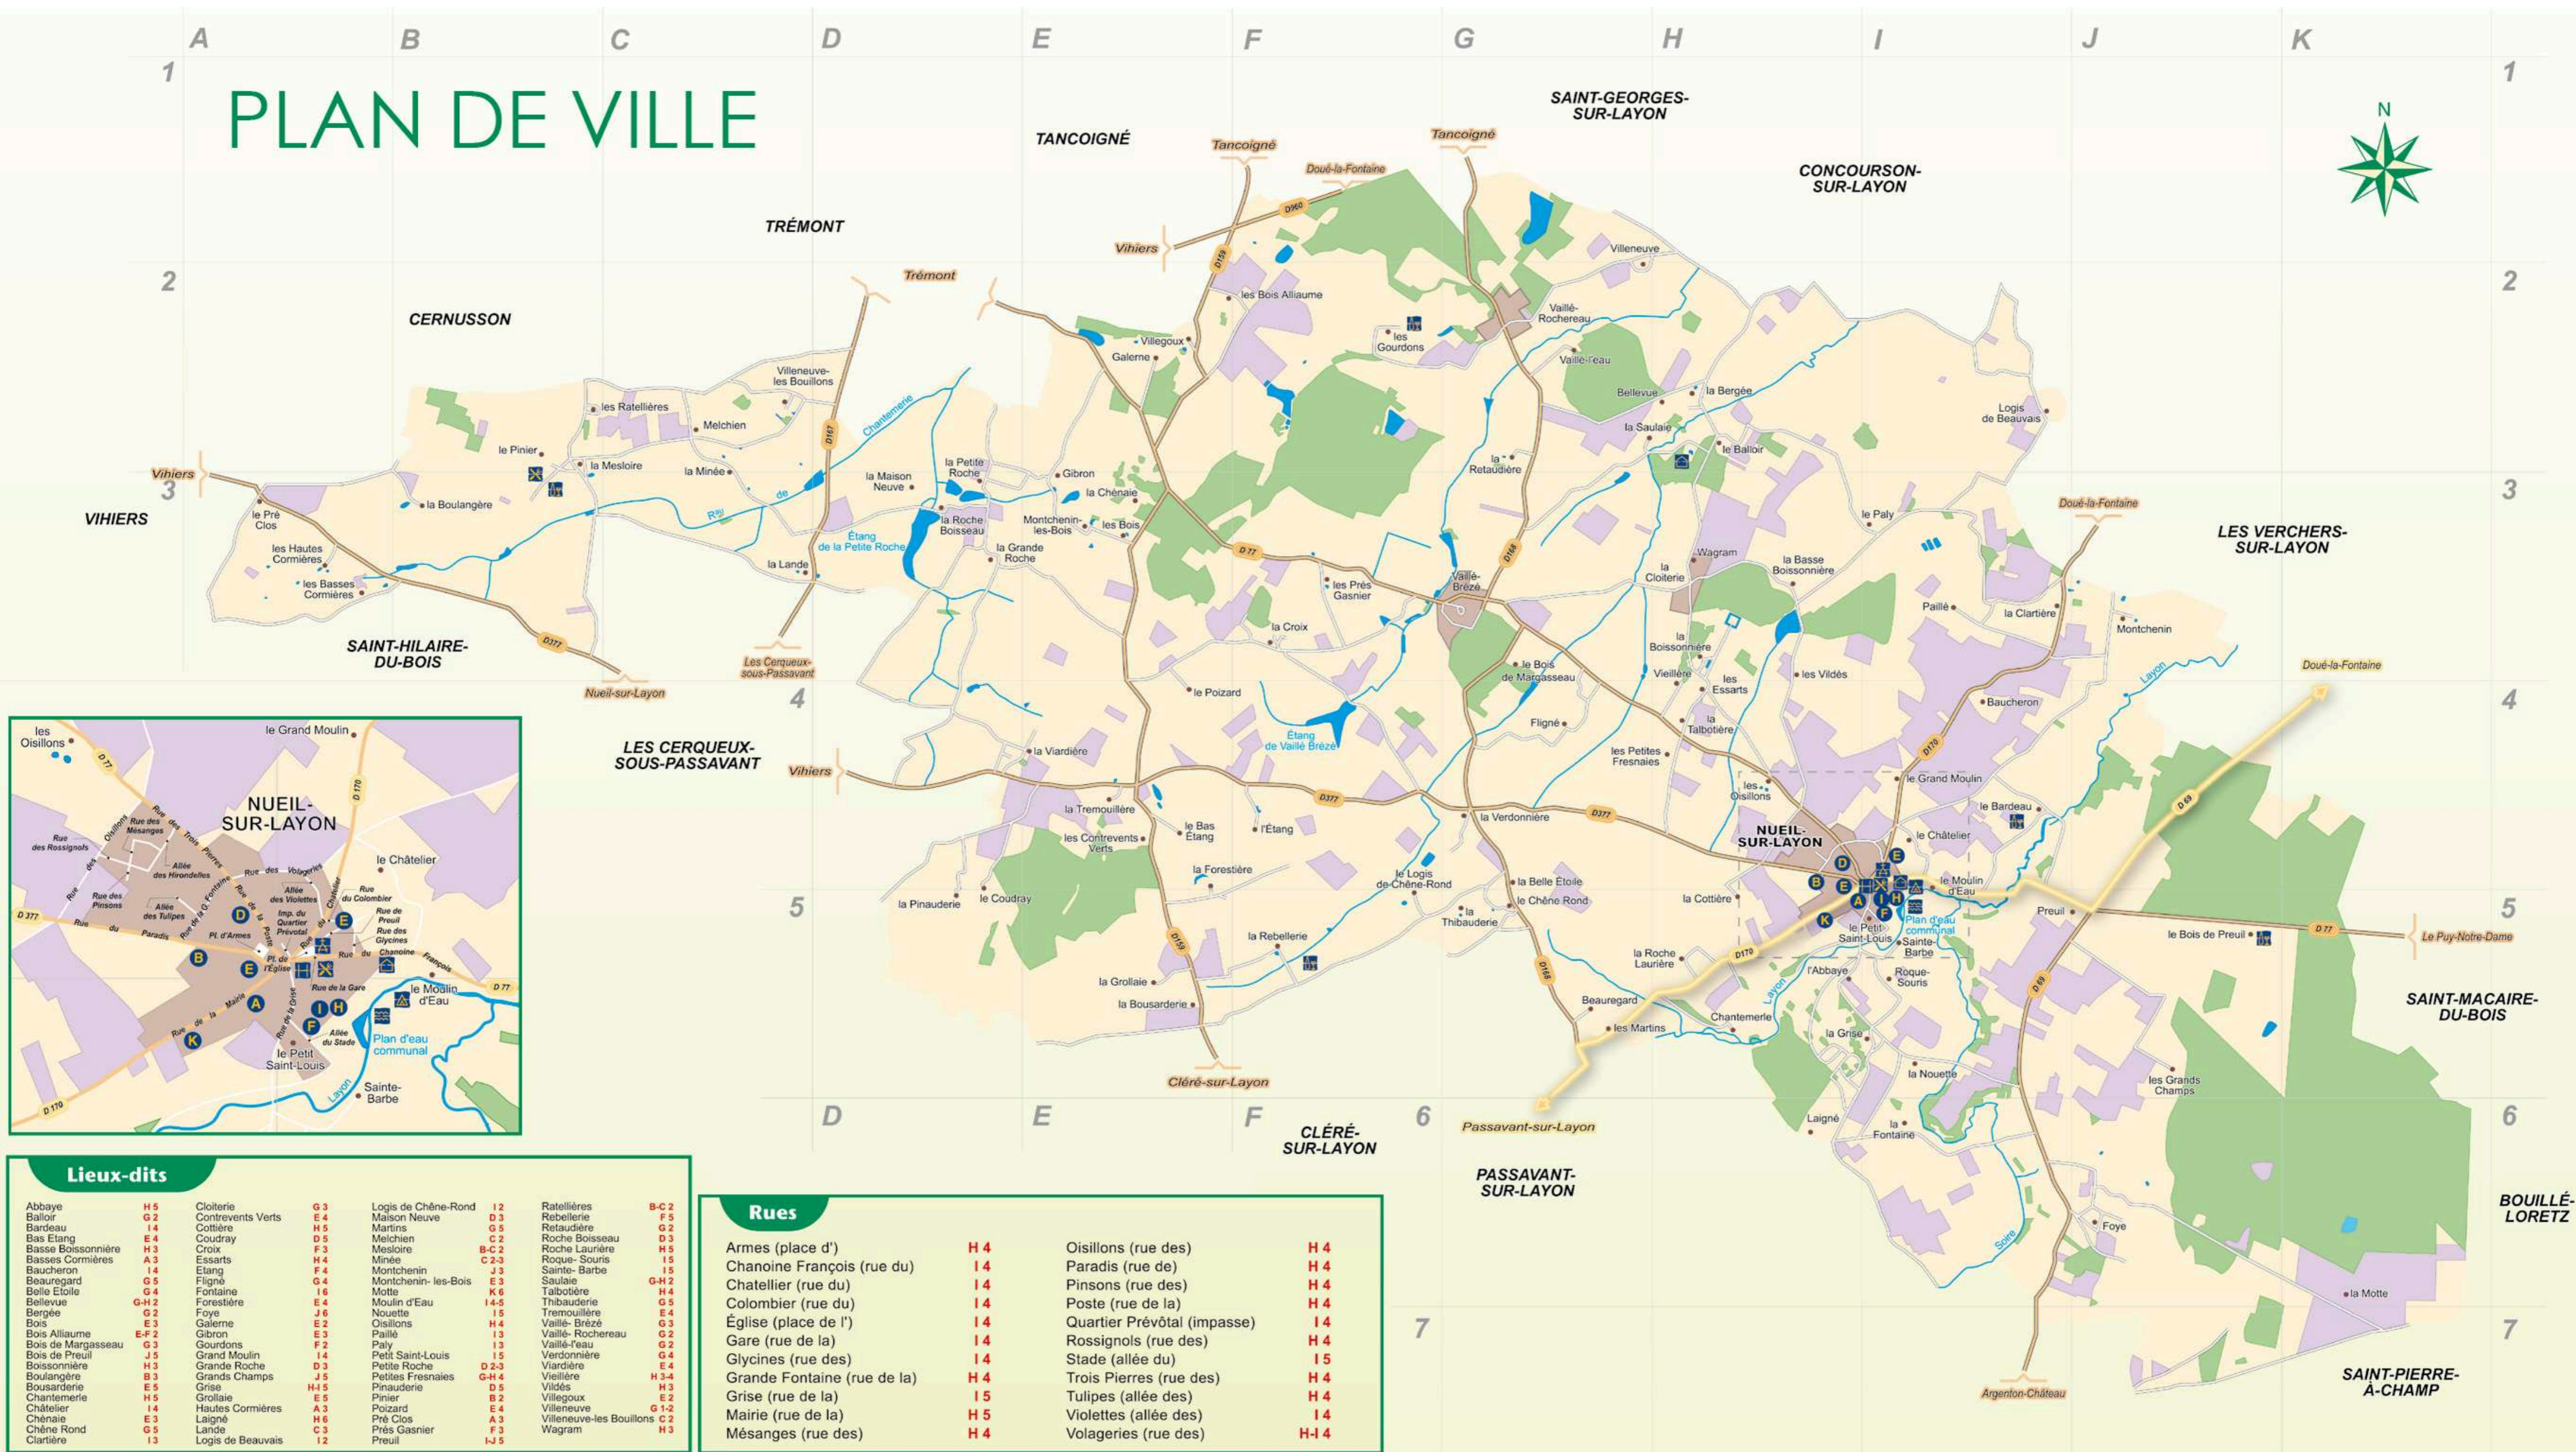

PLAN DE VILLE

Lieux-dits

Abbaye	H 5	Cloïterie	G 3	Logis de Chêne-Rond	I 2	Ratelières	B-C 2
Bailloir	G 2	Contrevents Verts	E 4	Maison Neuve	D 3	Rebellerie	F 5
Bardeau	I 4	Cottière	H 5	Martins	G 5	Relaudière	G 2
Bas Etang	H 4	Coudray	D 5	Melchier	C 2	Roche Boisseau	D 3
Basse Boissonnière	E 3	Croix	F 3	Mesloire	B-C 2	Roche Laurière	H 5
Basses Cormières	A 3	Essarts	H 4	Minée	C 2-3	Roque-Souris	I 5
Baucheron	I 4	Étang	F 4	Montchenin	J 3	Sainte-Barbe	I 5
Beauregard	G 5	Figini	G 4	Montchenin-les-Bois	E 3	Saulaie	G-H 2
Belle Étoile	G 4	Fontaine	I 6	Motte	K 6	Talbotière	H 4
Bellevue	G-H 2	Forestière	E 4	Moulin d'Eau	I 4-5	Thibauderie	G 5
Bergée	G 2	Foye	J 6	Nouette	I 5	Tremouillère	E 4
Bois	E 3	Galerie	E 2	Oisillons	H 4	Vaillé-Brézé	G 3
Bois Alliaume	E-F 2	Gibron	E 3	Pailly	I 3	Vaillé-Rochereau	G 2
Bois de Margasseau	G 3	Gourdon	F 2	Paly	I 3	Vaillé-l'Éau	G 2
Bois de Preuil	J 5	Grand Moulin	I 4	Petit Saint-Louis	I 5	Verdonnière	G 4
Boissonnière	H 3	Grande Roche	D 3	Petite Roche	D 2-3	Vieille	H 4
Boulangère	B 3	Grands Champs	J 5	Petites Fresnaies	G-H 4	Vieillère	H 3-4
Bousarderie	E 5	Grise	H-I 5	Pinier	B 2	Villedés	H 3
Chantemerle	H 5	Grolaie	E 5	Pozard	E 4	Villegoux	E 2
Châtelier	I 4	Hautes Cormières	A 3	Près Clos	H 6	Villeneuve	C 2
Chêne Rond	G 5	Lande	C 3	Près Gasnier	F 3	Villeneuve-les-Bouillons	H 3
Clartière	I 3	Logis de Beauvais	I 2	Preuil	I-J 5		

Comment lire le plan

Réseau routier

- Autoroute
- Route Nationale
- Route Départementale
- Voie communale ou intercommunale
- Voie privée d'accès à une activité

Réseau hydrographique

- Fleuve et rivières
- Lacs et étangs principaux
- Lieux-dits